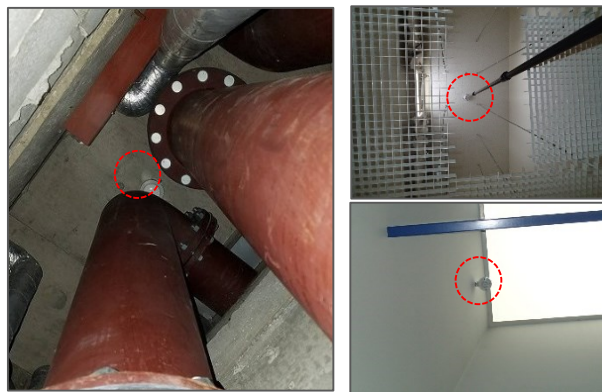

## ・施設全景

- 更新後 非常放送アンプ/火災報知器受信機  
共に総合盤タイプでしたが、受信機は筐体ごと更新しました。

## ■ 更新前

- 高所での感知器取替は高所作業車や足場を使用し安全に施工。

- 高所狭所の感知器取替

足場等を設置できない狭所は特殊な長尺ポールを使用して取替を行いました。