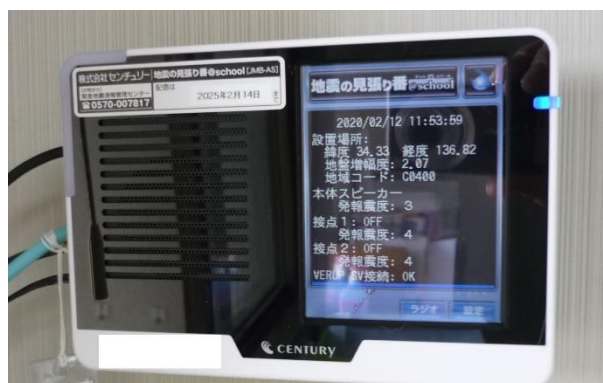

施工事例

志摩市立小中学校及び児童福祉施設

- 所在地：三重県志摩市
- 納入年月：2020年2月
- 主要メーカー：センチュリー

緊急地震速報受信装置

～ 校内・施設内の放送設備連動ができるシステム導入 ～

・10.1インチタッチパネルタイプ(卓上)

・10.1インチタッチパネルタイプ(壁掛)

・小型タッチパネルタイプ(卓上)

・小型タッチパネルタイプ(壁掛)

担当者コメント

- ・志摩市立小中学校13校、児童福祉施設等15施設に高度利用緊急地震速報受信装置をネットワーク接続。端末演算方式により利用場所における精度の高い予報を実現。
- ・液晶タッチパネルの採用により簡単操作が可能
- ・児童福祉施設の一部は放送設備もリニューアル

アプロ通信株式会社

—音響・映像・防災・情報通信・保守—

APPRO

APPROPRIATE TECHNOLOGY