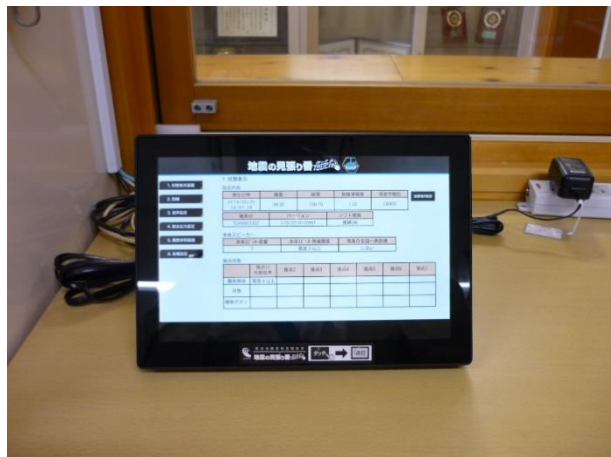

施工事例

志摩市立小中学校及び児童福祉施設

- 所在地：三重県志摩市
- 納入年月：2020年2月
- 主要メーカー：センチュリー

緊急地震速報受信装置

～ 校内・施設内の放送設備連動ができるシステム導入 ～

・10.1インチタッチパネルタイプ(卓上)

・10.1インチタッチパネルタイプ(壁掛)

・小型タッチパネルタイプ(卓上)

・小型タッチパネルタイプ(壁掛)

担当者コメント

- ・志摩市立小中学校13校、児童福祉施設等15施設に高度利用緊急地震速報受信装置をネットワーク接続。端末演算方式により利用場所における精度の高い予報を実現。
- ・液晶タッチパネルの採用により簡単操作が可能
- ・児童福祉施設の一部は放送設備もリニューアル

アプロ通信株式会社

—音響・映像・防災・情報通信・保守—

APPRO

APPROPRIATE TECHNOLOGY