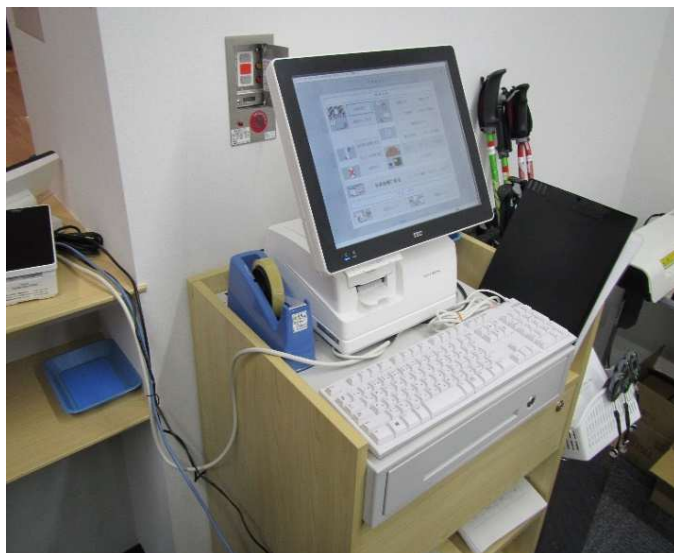

## 券売機システム

- 所在地：岐阜県岐阜市
- 納入年月：2022年 3月
- 主要メーカー：NEC・TEC等

～ 新たなシステムに挑戦して ～

システム全景

システム全景

利用者カード 表

利用者カード 裏